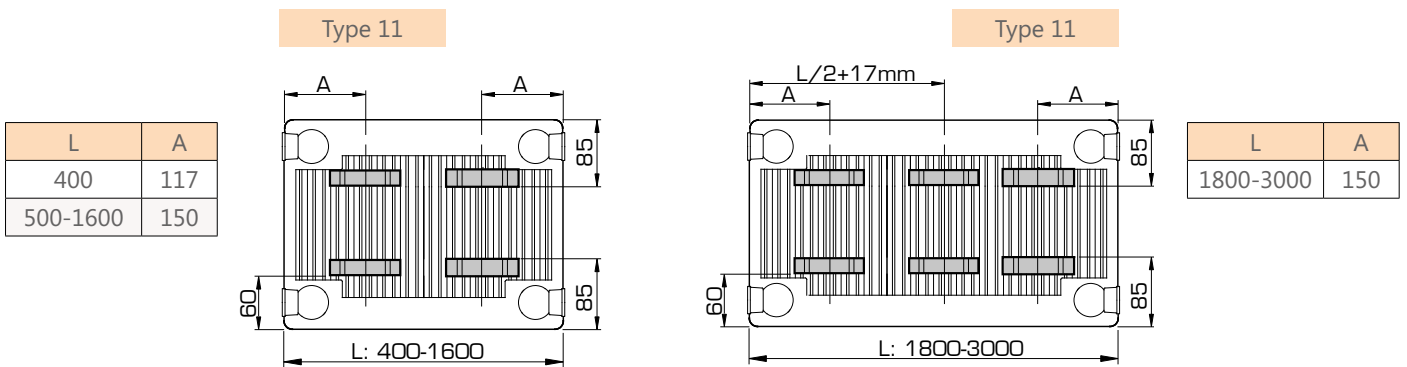

Vanaf lengte 1.800 mm: 3 consoles gebruiken.

POSITIES VAN OPHANGSTRIPPEN TYPE 11

Australië • België • Cyprus • Duitsland • Frankrijk • Griekenland • IJsland • Litouwen • Luxemburg
Nederland • Noorwegen • Oekraïne • Polen • Slovenië • Tsjechië • Tunesië • Zweden