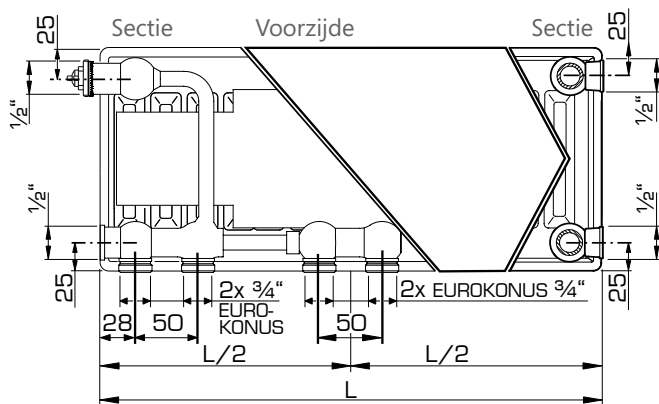

EVEREST PLAN 8

Op het etiket:

8-CONNECTIONS PLAN

8-CONNECTIONS PLAN L (Links)

Art. 0652 09 22 04

HENRAD NV/PL20/0002/E001

Hoogte	600			
Type	11	21	22	33
W/m 75/65/20°C	911	1.227	1.634	2.332
400	274 190 0651061104	365 250 0652062104	487 333 0652062204	691 470 0652063304
500	343 238 0651061105	457 312 0652062105	608 416 0652062205	864 587 0652063305
600	412 286 0651061106	548 374 0652062106	730 499 0652062206	1.037 705 0652063306
700	480 333 0651061107	639 437 0652062107	852 583 0652062207	1.209 822 0652063307
800	549 381 0651061108	731 500 0652062108	973 666 0652062208	1.383 940 0652063308
900	617 428 0651061109	822 562 0652062109	1.096 749 0652062209	1.556 1.057 0652063309
1000	686 476 0651061110	913 624 0652062110	1.217 832 0652062210	1.728 1.174 0652063310
1100	754 523 0651061111	1.005 687 0652062111	1.338 915 0652062211	1.901 1.292 0652063311
1200	823 571 0651061112	1.096 749 0652062112	1.460 999 0652062212	2.074 1.409 0652063312
1400	960 666 0651061114	1.279 874 0652062114	1.704 1.165 0652062214	2.420 1.644 0652063314
1600	1.098 761 0651061116	1.461 999 0652062116	1.947 1.331 0652062216	2.765 1.879 0652063316
1800	1.235 857 0651061118	1.644 1.124 0652062118	2.190 1.498 0652062218	3.111 2.114 0652063318
2000	1.372 952 0651061120	1.827 1.249 0652062120	2.434 1.665 0652062220	3.457 2.349 0652063320
2200	1.509 1.047 0651061122	2.009 1.373 0652062122	2.677 1.831 0652062222	3.802 2.584 0652063322
2400	1.646 1.142 0651061124	2.192 1.498 0652062124	2.921 1.998 0652062224	4.148 2.819 0652063324
2600			3.164 2.164 0652062226	
2800			3.407 2.330 0652062228	
3000			3.651 2.497 0652062230	

AANSLUITMOGELIJKHEDEN

Types 21 / 22 / 33

Radiator met ventiel links

Types 11 / 21 / 22 / 33

Radiator met ventiel rechts

Bij de montage als compact-radiator moet het ventiel verwijderd worden.

AANSLUITMATEN

Types 21 / 22 / 33