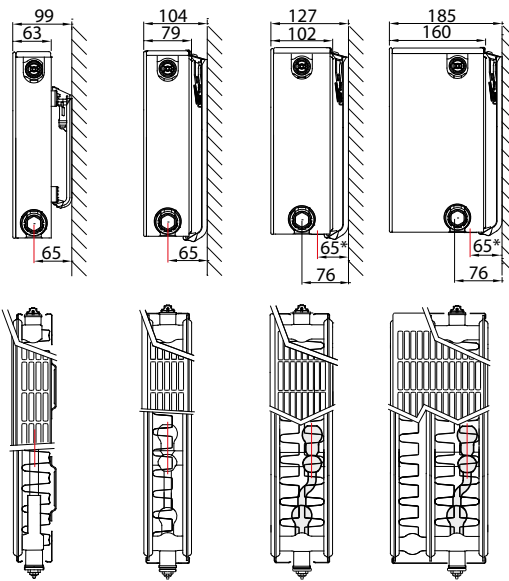

TYPE OVERZICHT

Rekenfactor per
meter radiatorlengte
bij 75/65/20°C
volgens EN442

Karakteristieke
vergelijking:

$$\Phi = K_M \times \Delta T^n$$

* enkel bij
middenaansluiting

Hoogte		T 11	T 21	T 22	T 33	Hartafstand
300	W	469	706	929	1.346	250
	kg	11,88	16,86	19,60	28,00	
	l	1,89	3,70	3,70	5,40	
	m²	2,09	2,44	3,51	5,26	
	n	1,30	1,32	1,30	1,31	
400	W	626	889	1.177	1.690	350
	kg	16,13	22,87	26,40	38,13	
	l	2,34	4,67	4,67	6,87	
	m²	2,95	3,37	4,92	7,38	
	n	1,29	1,32	1,30	1,32	
500	W	774	1.062	1.411	2.017	450
	kg	20,39	28,89	33,20	48,27	
	l	2,80	5,63	5,63	8,33	
	m²	3,80	4,31	6,33	9,49	
	n	1,28	1,32	1,31	1,33	
600	W	911	1.227	1.634	2.332	550
	kg	24,65	34,90	40,00	58,40	
	l	3,25	6,60	6,60	9,80	
	m²	4,66	5,24	7,74	11,61	
	n	1,27	1,32	1,32	1,34	
700	W	1.038	1.387	1.848	2.637	650
	kg	28,91	40,91	46,80	68,53	
	l	3,77	7,63	7,63	11,37	
	m²	5,51	6,18	9,15	13,72	
	n	1,28	1,32	1,33	1,34	
900	W	1.260	1.690	2.251	3.225	850
	kg	37,43	52,94	60,40	88,80	
	l	4,80	9,70	9,70	14,50	
	m²	7,22	8,05	11,97	17,96	
	n	1,29	1,31	1,35	1,34	

W=afgifte per meter / kg=gewicht per meter / l=waterinhoud per meter / m²=oppervlakte per meter / n=exponent
De producent behoudt het voorrecht productwijzigingen door te voeren zonder voorafgaande kennisgeving.