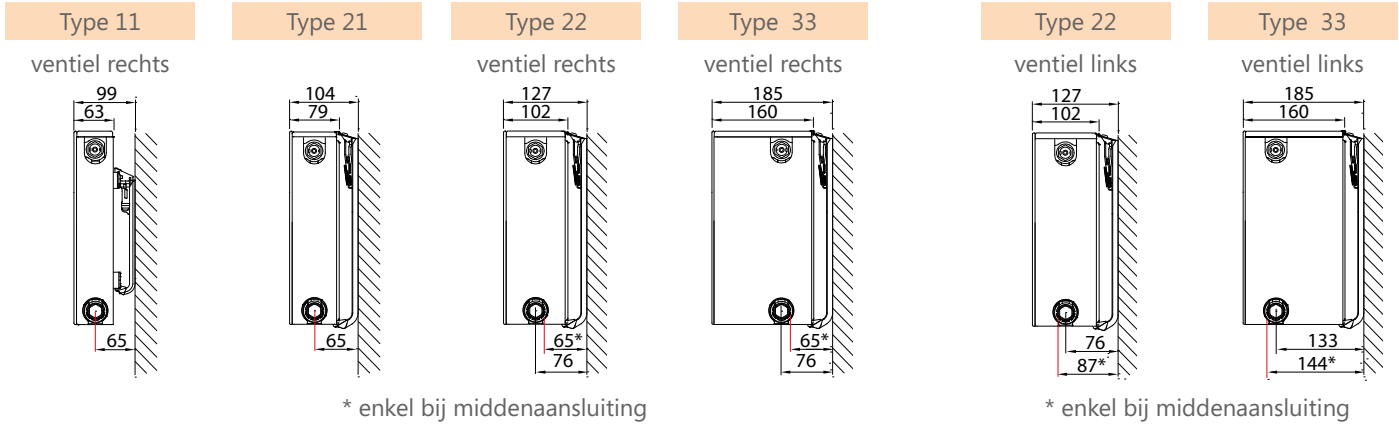

J-CONSOLES (TYPE MONCLAC, VOOR VDI 6036)