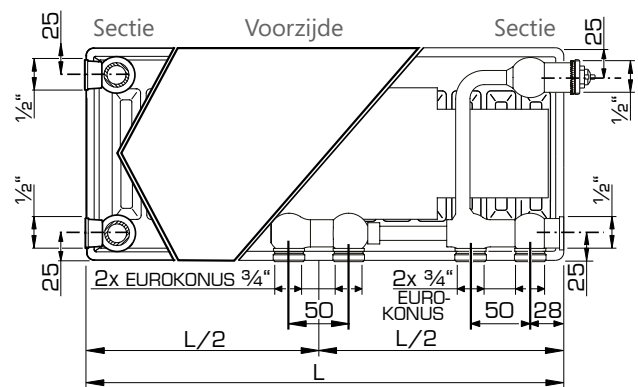

Radiator met ventiel rechts