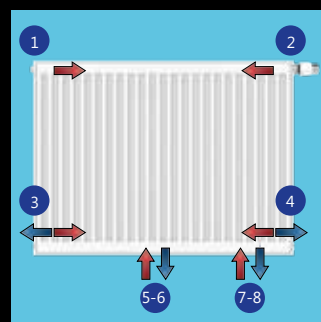

HENRAD

ONTDEK HIER DE EVEREST PLAN 8

UNIVERSEEL EN FLEXIBEL, DE RADIATOR MET 8 AANSLUITMOGELIJKHEDEN EN EEN VASTE MUURAFSTAND VAN 65 MM VOOR DE MIDDENAANSLUITING