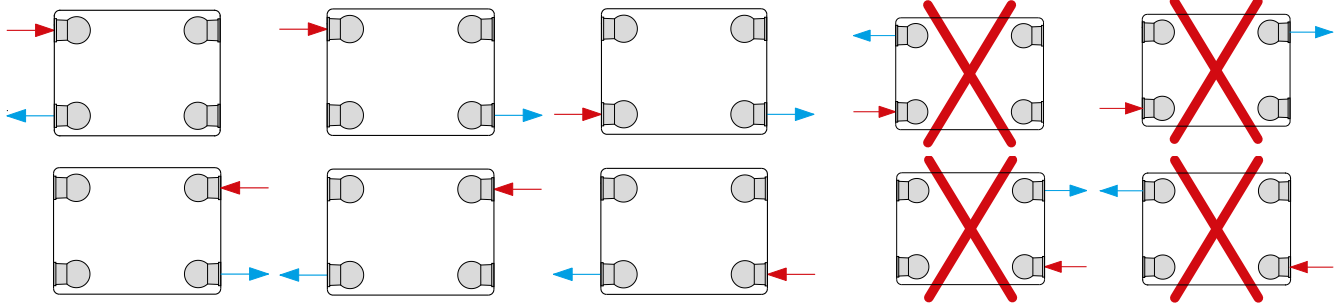

AANSLUITMOGELIJKHEDEN

Types 21 / 22 / 33

Radiator met ventiel links

Types 11 / 21 / 22 / 33

Radiator met ventiel rechts

Bij de montage als compact-radiator moet het ventiel verwijderd worden.

AANSLUITMATEN

Types 21 / 22 / 33